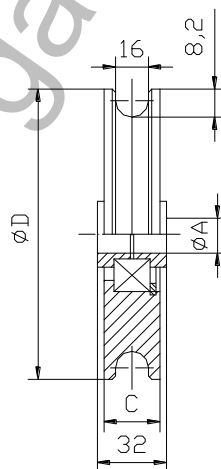

## Ролка Estebro® за плъзгаци се врати с лагер ф 90x16 мм, стоманена, U-16

| Cod | Dimens. | ØD  | C  | ØA |  |  | Peso<br>Max. Kg |
|-----|---------|-----|----|----|---|---|-----------------|
| 146 | 80x16   | 78  | 20 | 16 | 8   | 3,75  | 655             |
| 425 | 90x16   | 88  | 20 | 16 | 8   | 5,25  | 655             |
| 426 | 100x16  | 98  | 20 | 16 | 8   | 6,85  | 655             |
| 427 | 120x16  | 118 | 20 | 16 | 6   | 8,00  | 655             |
| 428 | 150x16  | 147 | 22 | 16 | 4   | 9,85  | 655             |

**Family:** Wheels

**Material:** 11SMn30 steel

**Finish:** Zinc-plated

**Maximum weight supported by the bearing\*:** See table

**Description:** Wheel with 6204 2RS bearing. It is normally installed on overhead doors to allow the displacement of the cable. It can be supplied with reducing sleeves to 16 mm, with an axle of Ø 20 mm and 80 mm long, except code 447.

**\*In perfect conditions of installation, usage and maintenance.**

Продукт: [Ролка Estebro® за плъзгаци се врати с лагер ф 90x16 мм, стоманена, U-16](#)

Категория: [Плъзгаци се врати](#)

Бранд: [Estebro®](#)